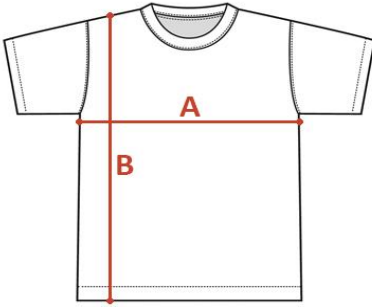

## INDYWIDUALNA TABELA ROZMIAROWA PRODUKTU

Ten produkt został zmierzony przez naszych specjalistów. Wszystkie wymiary podane są w centymetrach. Tolerancja błędu to +/- 1 cm.

### Jak dokonać pomiaru?

A - Szerokość pod pachami

B - Długość całkowita

Rozmiar	A - Szerokość pod pachami	B - Długość całkowita
XS		
S	50	74
M	55	75
L	60	75
XL	65	78
XXL	71	81
3XL		