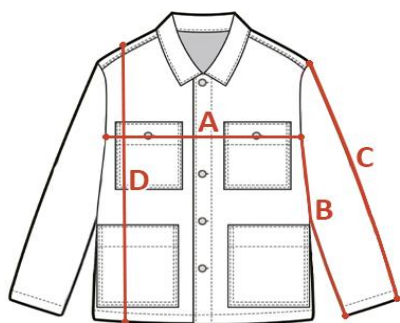

INDYWIDUALNA TABELA ROZMIAROWA PRODUKTU

Ten produkt został zmierzony przez naszych specjalistów. Wszystkie wymiary podane są w centymetrach. Tolerancja błędów to +/- 1 cm.

Jak dokonać pomiaru?

- A - Szerokość pod pachami
- B - Długość rękawa od pachy
- C - Długość rękawa od ramienia
- D - Długość całkowita

Rozmiar	A - Szerokość pod pachami	B - Długość rękawa od pachy	C - Długość rękawa od ramienia	D - Długość całkowita
XS				
S	59	53	66	66
M	61	53	67	68
L	66	53	67	69
XL	72	53	68	72
XXL	77	53	69	72
3XL				