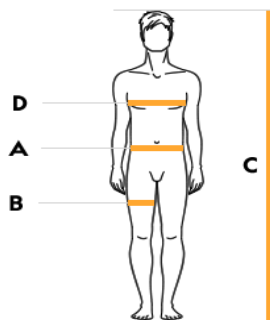

Size table

SIZE	S	M-L	XL
A (cm)	65-80	75-100	85-130
A (in)	25-31	29-39	33-51
B (cm)	45-60	50-75	50-75
B (in)	18-24	19-29	19-29
C (cm)	150-170	160-180	175-205
C (ft)	4.9-5.6	5.3-5.9	5.7-6.7