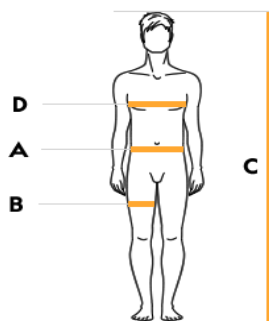

Size table

SIZE	S-L	XL-XXL	XXXL
B (cm)	45 - 70	45 - 85	45 - 95
B (in)	18 - 27	18 - 33	18 - 39
C (cm)	150 - 185	180 - 210	180 - 210
C (ft)	4.9 - 6	5.9 - 6.8	5.9 - 6.8
m (g)	1025/1185	1090/1240	1160/1300