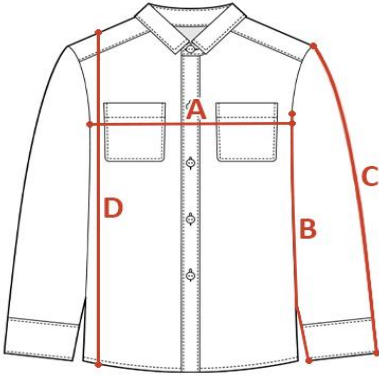

INDYWIDUALNA TABELA ROZMIAROWA PRODUKTU

Ten produkt został zmierzony przez naszych specjalistów. Wszystkie wymiary podane są w centymetrach. Tolerancja błędów to +/- 1 cm.

Jak dokonać pomiaru?

- A - Szerokość pod pachami
- B - Długość rękawa od pachy
- C - Długość rękawa od ramienia
- D - Długość całkowita

Rozmiar	A - Szerokość pod pachami	B - Długość rękawa od pachy	C - Długość rękawa od ramienia	D - Długość całkowita
XS				
S	53	53	65	75
M	57	54	65	77
L	62	54	65	77
XL	67	55	66	78
XXL	71	56	67	79
3XL				