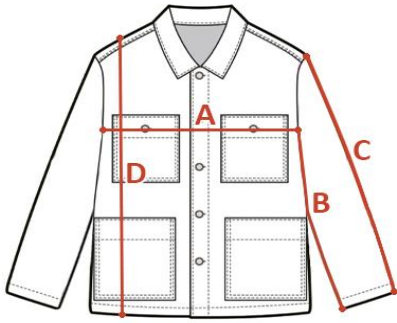

INDYWIDUALNA TABELA ROZMIAROWA PRODUKTU

Ten produkt został zmierzony przez naszych specjalistów. Wszystkie wymiary podane są w centymetrach. Tolerancja błędów to +/- 1 cm.

Jak dokonać pomiaru?

- A - Szerokość pod pachami
- B - Długość rękawa od pachy
- C - Długość rękawa od ramienia
- D - Długość całkowita

Rozmiar	A - Szerokość pod pachami	B - Długość rękawa od pachy	C - Długość rękawa od ramienia	D - Długość całkowita
XS				
S	51	52	66	63
M	56	53	66	66
L	62	54	69	67
XL	68	54	69	67
XXL	74	54	67	69
3XL				