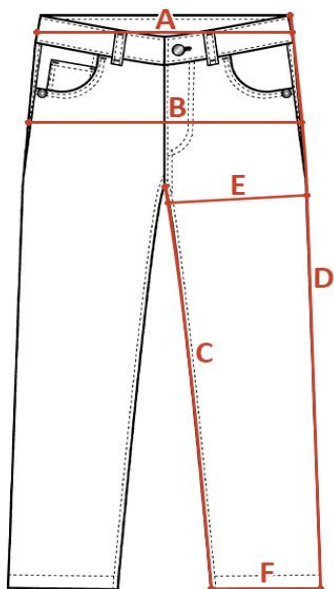

INDYWIDUALNA TABELA ROZMIAROWA PRODUKTU

Ten produkt został zmierzony przez naszych specjalistów. Wszystkie wymiary podane są w centymetrach. Tolerancja błędów to +/- 1 cm.

Jak dokonać pomiaru?

- A - Szerokość w pasie (min-max)
- B - Szerokość w biodrach (min-max)
- C - Długość nogawki od kroku
- D - Długość nogawki od pasa
- E - Szerokość nogawki w udzie
- F - Szerokość nogawki na dole

| Rozmiar | Rozmiar (US) | A - Szerokość w pasie (min-max) | B - Szerokość w biodrach (min-max) | C - Długość nogawki od kroku | D - Długość nogawki od pasa | E - Szerokość nogawki w udzie | F - Szerokość nogawki na dole |
|---------|--------------|---------------------------------|------------------------------------|------------------------------|-----------------------------|-------------------------------|-------------------------------|
| XS | 2 | 68 | 91 | | | | |
| S | 4 - 6 | 71 - 74 | 94 - 96 | | | | |
| M | 8 - 10 | 76 - 75 | 99 - 102 | | | | |
| L | 12 - 14 | 82 - 86 | 105 - 109 | | | | |
| XL | 16 - 18 | 90 - 96 | 113 - 118 | | | | |