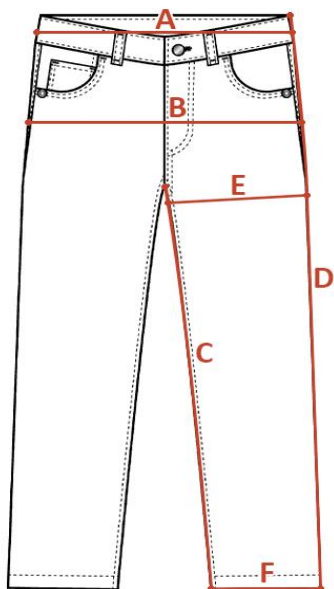

## INDYWIDUALNA TABELA ROZMIAROWA PRODUKTU

Ten produkt został zmierzony przez naszych specjalistów. Wszystkie wymiary podane są w centymetrach. Tolerancja błędów to +/- 1 cm.

### Jak dokonać pomiaru?

- A - Szerokość w pasie (min-max)
- B - Szerokość w biodrach (min-max)
- C - Długość nogawki od kroku
- D - Długość nogawki od pasa
- E - Szerokość nogawki w udzie
- F - Szerokość nogawki na dole

Rozmiar	A - Szerokość w pasie (min-max)	B - Szerokość w biodrach (min-max)	C - Długość nogawki od kroku	D - Długość nogawki od pasa	E - Szerokość nogawki w udzie	F - Szerokość nogawki na dole
XS	36	49	69	96	28	14
S	39	51	69	98	30	15
M	41	53	70	98	30	15
L	45	55	70	100	32	16
XL	49	59	70	100	33	17