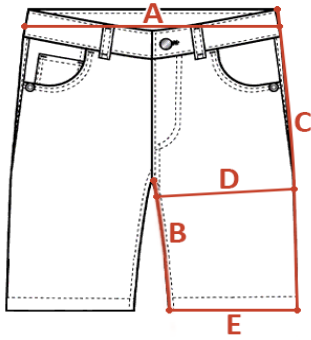

INDYWIDUALNA TABELA ROZMIAROWA PRODUKTU

Ten produkt został zmierzony przez naszych specjalistów. Wszystkie wymiary podane są w centymetrach. Tolerancja błędów to +/- 1 cm.

Jak dokonać pomiaru?

- A - Szerokość w pasie
- B - Długość nogawki od kroku
- C - Długość nogawki od pasa
- D - Szerokość nogawki w udzie
- E - Szerokość nogawki na dole

Rozmiar	A - Szerokość w pasie	B - Długość nogawki od kroku	C - Długość nogawki od pasa	D - Szerokość nogawki w udzie	E - Szerokość nogawki na dole
W28	37	27	53	30	27
W30	39	27	53	30	27
W31	40	27	53	30	27
W32	41	27	54	30	27
W33	42	27	54	31	28
W34	44	27	54	31	28
W36	47	27	55	32	29
W38	49	27	55	35	31
W40	51	27	55	35	31
W42	54	27	57	37	32