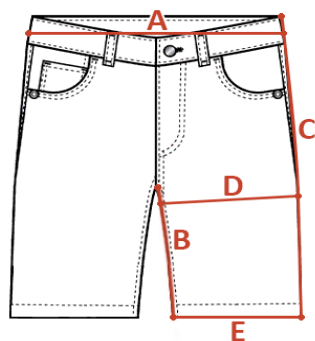

INDYWIDUALNA TABELA ROZMIAROWA PRODUKTU

Ten produkt został zmierzony przez naszych specjalistów. Wszystkie wymiary podane są w centymetrach. Tolerancja błędów to +/- 1 cm.

Jak dokonać pomiaru?

- A - Szerokość w pasie
- B - Długość nogawki od kroku
- C - Długość nogawki od pasa
- D - Szerokość nogawki w udzie
- E - Szerokość nogawki na dole

Rozmiar	A - Szerokość w pasie	B - Długość nogawki od kroku	C - Długość nogawki od pasa	D - Szerokość nogawki w udzie	E - Szerokość nogawki na dole
W28	38	27	52	30	27
W30	40	27	52	30	27
W31	41	27	53	31	28
W32	42	27	53	32	28
W33	43	27	53	33	29
W34	44	27	53	34	29
W36	47	27	54	34	29
W38	50	27	55	35	30
W40	52	27	56	36	32
W42	54	27	57	38	33