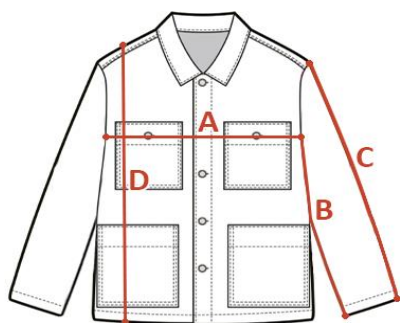

INDYWIDUALNA TABELA ROZMIAROWA PRODUKTU

Ten produkt został zmierzony przez naszych specjalistów. Wszystkie wymiary podane są w centymetrach. Tolerancja błędów to +/- 1 cm.

Jak dokonać pomiaru?

A - Szerokość pod pachami

B - Długość rękawa od pachy

C - Długość rękawa od ramienia

D - Długość całkowita z przodu

Rozmiar	A - Szerokość pod pachami	B - Długość rękawa od pachy	C - Długość rękawa od ramienia	D - Długość całkowita z przodu
XS				
S	56	54	69	63
M	62	54	69	68
L	65	54	69	68
XL	70	54	69	70
XXL	76	54	69	70
3XL				