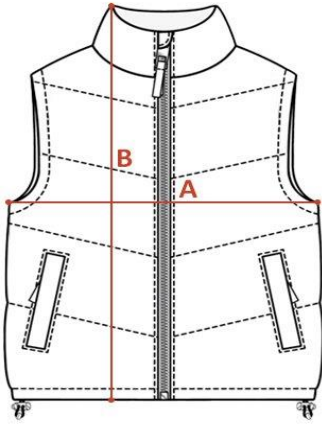

## INDYWIDUALNA TABELA ROZMIAROWA PRODUKTU

Ten produkt został zmierzony przez naszych specjalistów. Wszystkie wymiary podane są w centymetrach. Tolerancja błędów to +/- 1 cm.

### Jak dokonać pomiaru?

A - Szerokość pod pachami

B - Długość całkowita

Rozmiar	A - Szerokość pod pachami	B - Długość całkowita z tyłu	C - Długość całkowita z przodu
XS	47	61	56
S	49	61	57
M	52	53	58
L	56	65	60
XL	60	68	60
XXL			
3XL			