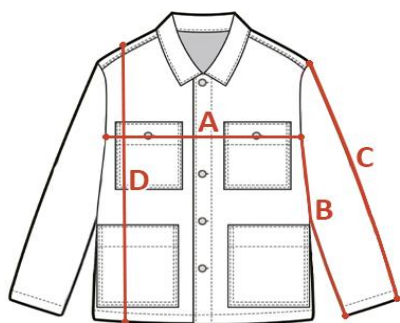

INDYWIDUALNA TABELA ROZMIAROWA PRODUKTU

Ten produkt został zmierzony przez naszych specjalistów. Wszystkie wymiary podane są w centymetrach. Tolerancja błędów to +/- 1 cm.

Jak dokonać pomiaru?

- A - Szerokość pod pachami
- B - Długość rękawa od pachy
- C - Długość rękawa od ramienia
- D - Długość całkowita

Rozmiar	A - Szerokość pod pachami	B - Długość rękawa od pachy	C - Długość rękawa od ramienia	D - Długość całkowita
XS				
S	56	53	66	73
M	62	53	66	77
L	66	53	66	81
XL	70	53	66	85
XXL	76	53	66	85
3XL				