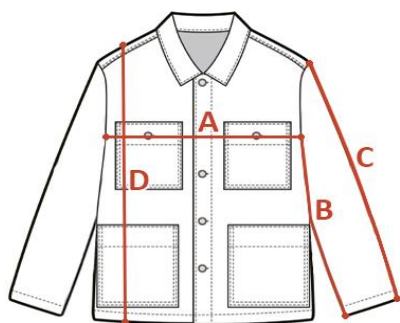

INDYWIDUALNA TABELA ROZMIAROWA PRODUKTU

Ten produkt został zmierzony przez naszych specjalistów. Wszystkie wymiary podane są w centymetrach. Tolerancja błędów to +/- 1 cm.

Jak dokonać pomiaru?

- A - Szerokość pod pachami
- B - Długość rękawa od pachy
- C - Długość rękawa od ramienia
- D - Długość całkowita

Rozmiar	A - Szerokość pod pachami	B - Długość rękawa od pachy	C - Długość rękawa od ramienia	D - Długość całkowita
XS				
S	52	53	65	73
M	57	55	67	76
L	62	54	63	75
XL	67	55	68	79
XXL		53	65	79
3XL				