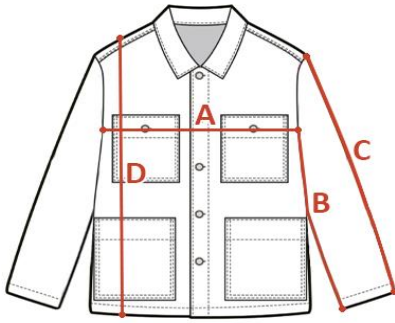

INDYWIDUALNA TABELA ROZMIAROWA PRODUKTU

Ten produkt został zmierzony przez naszych specjalistów. Wszystkie wymiary podane są w centymetrach. Tolerancja błędów to +/- 1 cm.

Jak dokonać pomiaru?

- A - Szerokość pod pachami
- B - Długość rękawa od pachy
- C - Długość rękawa od ramienia
- D - Długość całkowita

Rozmiar	A - Szerokość pod pachami	B - Długość rękawa od pachy	C - Długość rękawa od ramienia	D - Długość całkowita
XS				
S	56	56	62	73
M	61	57	63	74
L	67	57	64	74
XL	73	57	66	75
XXL	76	58	67	77
3XL				