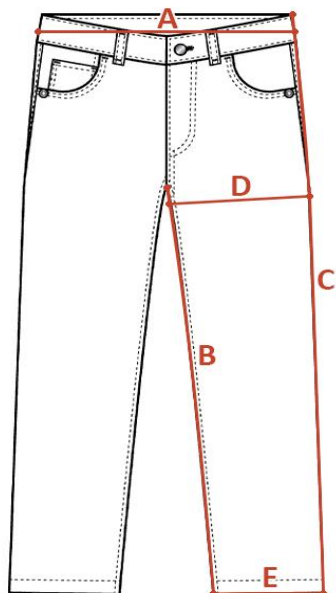

## INDYWIDUALNA TABELA ROZMIAROWA PRODUKTU

Ten produkt został zmierzony przez naszych specjalistów. Wszystkie wymiary podane są w centymetrach. Tolerancja błędów to +/- 1 cm.

### Jak dokonać pomiaru?

- A - Szerokość w pasie
- B - Długość nogawki od kroku
- C - Długość nogawki od pasa
- D - Szerokość nogawki w udzie
- E - Szerokość nogawki na dole

Rozmiar	A - Szerokość w pasie	B - Długość nogawki od kroku	C - Długość nogawki od pasa	D - Szerokość nogawki w udzie	E - Szerokość nogawki na dole
S	40	76	105	28	12
M	45	76	109	30	12
L	50	77	109	32	12
XL	55	78	112	33	14
XXL	60	79	116	36	15