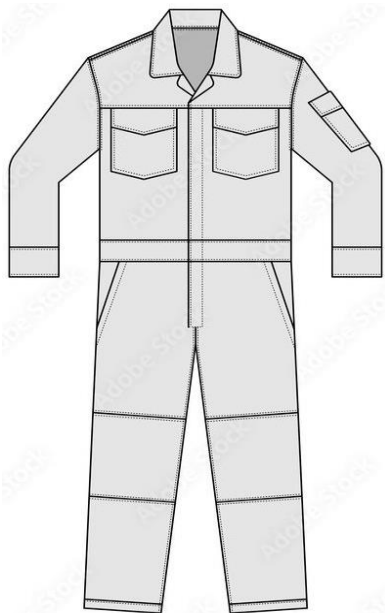

INDYWIDUALNA TABELA ROZMIAROWA PRODUKTU

Ten produkt został zmierzony przez naszych specjalistów. Wszystkie wymiary podane są w centymetrach. Tolerancja błędów to +/- 1 cm.

Jak dokonać pomiaru?

- A - Szerokość w pasie
- B - Długość nogawki od kroku
- C - Długość nogawki od pasa
- D - Szerokość nogawki w udzie
- E - Szerokość nogawki na dole
- F - Szerokość pod pachami
- G - Długość rękawa od pachy
- H - Długość rękawa od ramienia
- I - Długość całkowita

Rozmiar	A - Szerokość w pasie	B - Długość nogawki od kroku	C - Długość nogawki od pasa	D - Szerokość nogawki w udzie	E - Szerokość nogawki na dole	F - Szerokość pod pachami	G - Długość rękawa od pachy	H - Długość rękawa od ramienia	I - Długość całkowita
XS									
S	40	73	100	31	20	55	52	61	154
M	46	74	103	33	21	59	53	61	158
L	52	75	106	35	22	63	53	62	162
XL	58	76	109	37	23	67	54	62	167
XXL	64	77	111	39	24	71	54	63	172