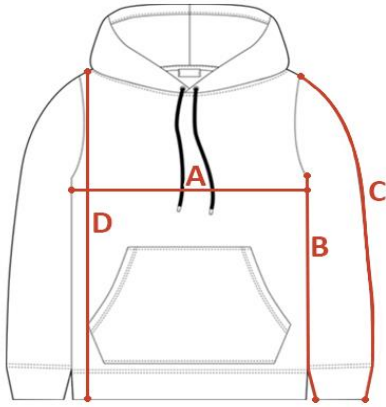

INDYWIDUALNA TABELA ROZMIAROWA PRODUKTU

Ten produkt został zmierzony przez naszych specjalistów. Wszystkie wymiary podane są w centymetrach. Tolerancja błędów to +/- 1 cm.

Jak dokonać pomiaru?

- A - Szerokość pod pachami
- B - Długość rękawa od pachy
- C - Długość rękawa od ramienia
- D - Długość całkowita

Rozmiar	A - Szerokość pod pachami	B - Długość rękawa od pachy	C - Długość rękawa od ramienia	D - Długość całkowita
XS	48	48	61	62
S	50	49	62	63
M	53	49	62	64
L	56	49	63	65
XL	62	50	64	66
XXL				
3XL				