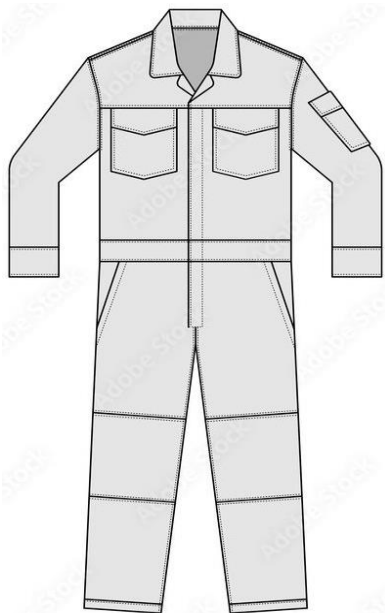

INDYWIDUALNA TABELA ROZMIAROWA PRODUKTU

Ten produkt został zmierzony przez naszych specjalistów. Wszystkie wymiary podane są w centymetrach. Tolerancja błędów to +/- 1 cm.

Jak dokonać pomiaru?

- A - Szerokość w pasie
- B - Długość nogawki od kroku
- C - Długość nogawki od pasa
- D - Szerokość nogawki w udzie
- E - Szerokość nogawki na dole
- F - Szerokość pod pachami
- G - Długość rękawa od pachy
- H - Długość rękawa od ramienia
- I - Długość całkowita

Rozmiar	A - Szerokość w pasie	B - Długość nogawki od kroku	C - Długość nogawki od pasa	D - Szerokość nogawki w udzie	E - Szerokość nogawki na dole	F - Szerokość pod pachami	G - Długość rękawa od pachy	H - Długość rękawa od ramienia	I - Długość całkowita
XS									
S	44	74	103	32	25	50	51	66	153
M	46	74	105	34	26	56	52	66	155
L	51	74	106	36	26	60	52	66	157
XL	57	74	108	38	26	66	53	67	159
XXL	62	74	110	40	27	71	54	67	162