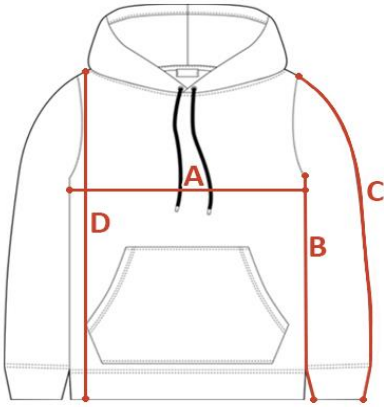

INDYWIDUALNA TABELA ROZMIAROWA PRODUKTU

Ten produkt został zmierzony przez naszych specjalistów. Wszystkie wymiary podane są w centymetrach. Tolerancja błędów to +/- 1 cm.

Jak dokonać pomiaru?

- A - Szerokość pod pachami
- B - Długość rękawa od pachy
- C - Długość rękawa od ramienia
- D - Długość całkowita

Rozmiar	A - Szerokość pod pachami	B - Długość rękawa od pachy	C - Długość rękawa od ramienia	D - Długość całkowita
XS	47	49	62	68
S	50	49	62	69
M	53	50	63	70
L	57	50	64	71
XL	61	51	65	74
XXL				
3XL				