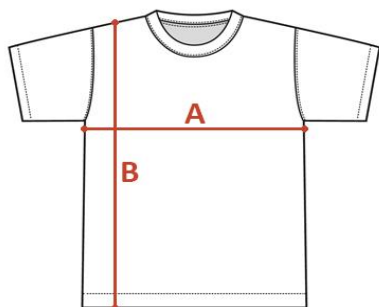

INDYWIDUALNA TABELA ROZMIAROWA PRODUKTU

Ten produkt został zmierzony przez naszych specjalistów. Wszystkie wymiary podane są w centymetrach. Tolerancja błędów to +/- 1 cm.

Jak dokonać pomiaru?

A - Szerokość pod pachami

B - Długość całkowita

Rozmiar	A - Szerokość pod pachami	B - Długość całkowita
XS	48	65
S	51	66
M	53	67
L	56	68
XL	62	69
XXL		
3XL		