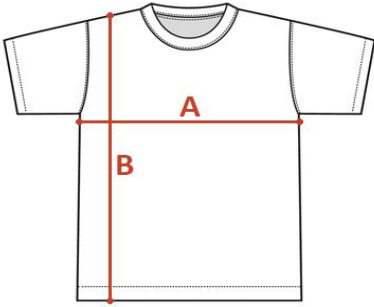

INDYWIDUALNA TABELA ROZMIAROWA PRODUKTU

Ten produkt został zmierzony przez naszych specjalistów. Wszystkie wymiary podane są w centymetrach. Tolerancja błędu to +/- 1 cm.

Jak dokonać pomiaru?

A - Szerokość pod pachami

B - Długość całkowita

Rozmiar	A - Szerokość pod pachami	B - Długość całkowita
XS	45	63
S	47	64
M	50	65
L	53	67
XL	58	69
XXL		
3XL		