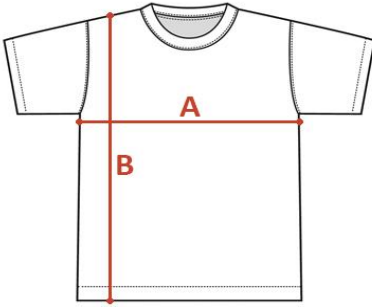

INDYWIDUALNA TABELA ROZMIAROWA PRODUKTU

Ten produkt został zmierzony przez naszych specjalistów. Wszystkie wymiary podane są w centymetrach. Tolerancja błędu to +/- 1 cm.

Jak dokonać pomiaru?

A - Szerokość pod pachami

B - Długość całkowita

Rozmiar	A - Szerokość pod pachami	B - Długość całkowita
XS	45	63
S	47	64
M	50	65
L	53	67
XL	58	69
XXL		
3XL		