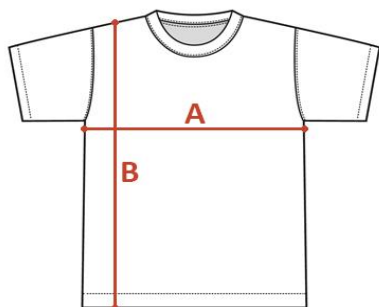

INDYWIDUALNA TABELA ROZMIAROWA PRODUKTU

Ten produkt został zmierzony przez naszych specjalistów. Wszystkie wymiary podane są w centymetrach. Tolerancja błędów to +/- 1 cm.

Jak dokonać pomiaru?

A - Szerokość pod pachami

B - Długość całkowita

Rozmiar	A - Szerokość pod pachami	B - Długość całkowita
XS	46	65
S	49	66
M	51	67
L	53	68
XL	58	69
XXL		
3XL		