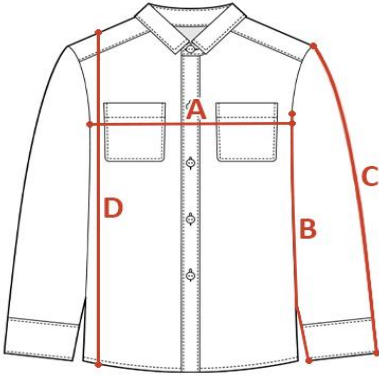

INDYWIDUALNA TABELA ROZMIAROWA PRODUKTU

Ten produkt został zmierzony przez naszych specjalistów. Wszystkie wymiary podane są w centymetrach. Tolerancja błędów to +/- 1 cm.

Jak dokonać pomiaru?

- A - Szerokość pod pachami
- B - Długość rękawa od pachy
- C - Długość rękawa od ramienia
- D - Długość całkowita

Rozmiar	A - Szerokość pod pachami	B - Długość rękawa od pachy	C - Długość rękawa od ramienia	D - Długość całkowita
XS				
S	53			76
M	58			77
L	64			79
XL	69			80
XXL	74			81
3XL				