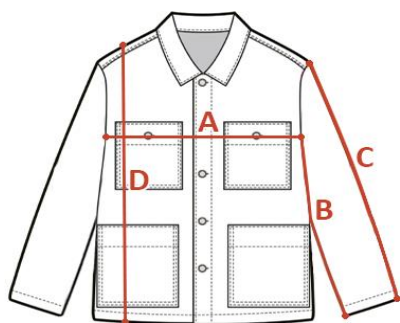

INDYWIDUALNA TABELA ROZMIAROWA PRODUKTU

Ten produkt został zmierzony przez naszych specjalistów. Wszystkie wymiary podane są w centymetrach. Tolerancja błędów to +/- 1 cm.

Jak dokonać pomiaru?

- A - Szerokość pod pachami
- B - Długość rękawa od pachy
- C - Długość rękawa od ramienia
- D - Długość całkowita

Rozmiar	A - Szerokość pod pachami	B - Długość rękawa od pachy	C - Długość rękawa od ramienia	D - Długość całkowita
XS	51	48	61	66
S	53	48	61	67
M	57	49	62	69
L	60	49	62	70
XL	63	49	62	71
XXL				
3XL				