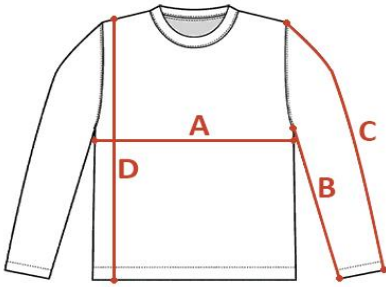

INDYWIDUALNA TABELA ROZMIAROWA PRODUKTU

Ten produkt został zmierzony przez naszych specjalistów. Wszystkie wymiary podane są w centymetrach. Tolerancja błędów to +/- 1 cm.

Jak dokonać pomiaru?

- A - Szerokość pod pachami
- B - Długość rękawa od pachy
- C - Długość rękawa od ramienia
- D - Długość całkowita

Rozmiar	A - Szerokość pod pachami	B - Długość rękawa od pachy	C - Długość rękawa od ramienia	D - Długość całkowita
XS	48	49	59	64
S	50	50	60	65
M	53	50	60	67
L	57	51	61	69
XL	62	52	62	70
XXL				
3XL				