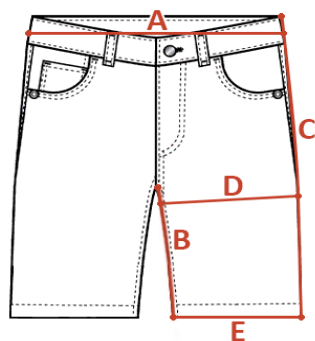

INDYWIDUALNA TABELA ROZMIAROWA PRODUKTU

Ten produkt został zmierzony przez naszych specjalistów. Wszystkie wymiary podane są w centymetrach. Tolerancja błędów to +/- 1 cm.

Jak dokonać pomiaru?

- A - Szerokość w pasie
- B - Długość nogawki od kroku
- C - Długość nogawki od pasa
- D - Szerokość nogawki w udzie
- E - Szerokość nogawki na dole

Rozmiar	A - Szerokość w pasie	B - Długość nogawki od kroku	C - Długość nogawki od pasa	D - Szerokość nogawki w udzie	E - Szerokość nogawki na dole
W28					
W30	38	52	26	30	27
W31	40	54	27	30	27
W32	41	54	27	31	28
W33	42	54	27	32	29
W34	43	55	28	33	29
W36	45	56	28	34	30
W38	48	57	28	35	31
W40	51	57	28	36	32
W42	53	58	28	37	33