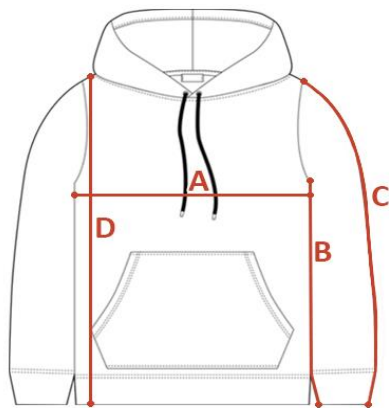

INDYWIDUALNA TABELA ROZMIAROWA PRODUKTU

Ten produkt został zmierzony przez naszych specjalistów. Wszystkie wymiary podane są w centymetrach. Tolerancja błędów to +/- 1 cm.

Jak dokonać pomiaru?

A - Szerokość pod pachami

B - Długość rękawa od pachy

C - Długość rękawa od ramienia

D - Długość całkowita

Rozmiar	A - Szerokość pod pachami	B - Długość rękawa od pachy	C - Długość rękawa od ramienia	D - Długość całkowita
XS				
S	52	56	65	69
M	58	57	66	70
L	63	58	66	71
XL	69	58	67	73
XXL	72	58	68	75
3XL				