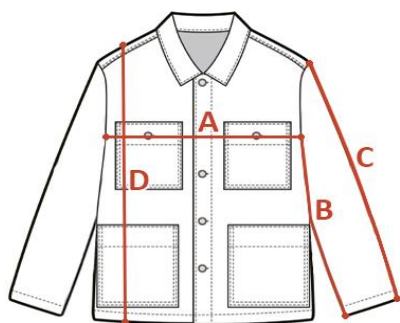

INDYWIDUALNA TABELA ROZMIAROWA PRODUKTU

Ten produkt został zmierzony przez naszych specjalistów. Wszystkie wymiary podane są w centymetrach. Tolerancja błędów to +/- 1 cm.

Jak dokonać pomiaru?

- A - Szerokość pod pachami
- B - Długość rękawa od pachy
- C - Długość rękawa od ramienia
- D - Długość całkowita

Rozmiar	A - Szerokość pod pachami	B - Długość rękawa od pachy	C - Długość rękawa od ramienia	D - Długość całkowita
XS	52	46	60	64
S	54	47	61	66
M	57	48	62	68
L	60	48	62	70
XL	63	48	62	72
XXL				
3XL				