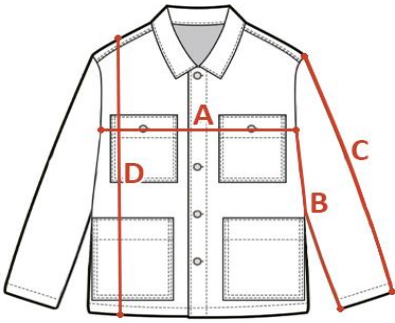

## INDYWIDUALNA TABELA ROZMIAROWA PRODUKTU

Ten produkt został zmierzony przez naszych specjalistów. Wszystkie wymiary podane są w centymetrach. Tolerancja błędów to +/- 1 cm.

### Jak dokonać pomiaru?

- A - Szerokość pod pachami
- B - Długość rękawa od pachy
- C - Długość rękawa od ramienia
- D - Długość całkowita

Rozmiar	A - Szerokość pod pachami	B - Długość rękawa od pachy	C - Długość rękawa od ramienia	D - Długość całkowita
XS				
S	55	54	57	70
M	59	54	57	71
L	53	55	58	73
XL	57	55	58	75
XXL	73	56	70	75
3XL				