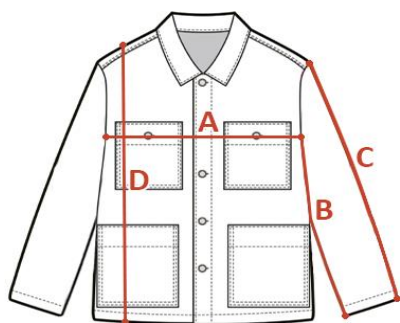

INDYWIDUALNA TABELA ROZMIAROWA PRODUKTU

Ten produkt został zmierzony przez naszych specjalistów. Wszystkie wymiary podane są w centymetrach. Tolerancja błędów to +/- 1 cm.

Jak dokonać pomiaru?

- A - Szerokość pod pachami
- B - Długość rękawa od pachy
- C - Długość rękawa od ramienia
- D - Długość całkowita

Rozmiar	A - Szerokość pod pachami	B - Długość rękawa od pachy	C - Długość rękawa od ramienia	D - Długość całkowita
XS				
S	58	54	68	73
M	62	55	68	77
L	66	55	68	77
XL	73	56	69	80
XXL	78	56	69	80
3XL				