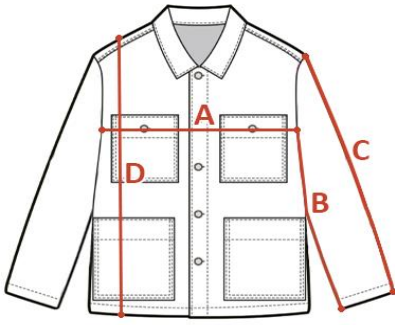

INDYWIDUALNA TABELA ROZMIAROWA PRODUKTU

Ten produkt został zmierzony przez naszych specjalistów. Wszystkie wymiary podane są w centymetrach. Tolerancja błędów to +/- 1 cm.

Jak dokonać pomiaru?

- A - Szerokość pod pachami
- B - Długość rękawa od pachy
- C - Długość rękawa od ramienia
- D - Długość całkowita

Rozmiar	A - Szerokość pod pachami	B - Długość rękawa od pachy	C - Długość rękawa od ramienia	D - Długość całkowita
XS				
S	52	52		71
M	57	53		73
L	63	53		73
XL	68	53		76
XXL	73	54		76
3XL				