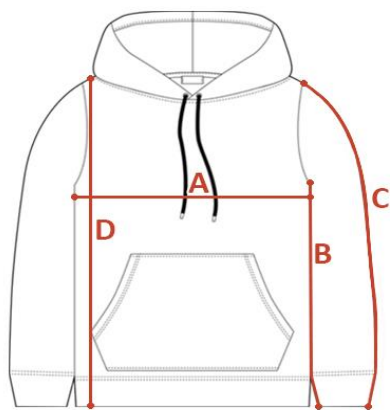

INDYWIDUALNA TABELA ROZMIAROWA PRODUKTU

Ten produkt został zmierzony przez naszych specjalistów. Wszystkie wymiary podane są w centymetrach. Tolerancja błędów to +/- 1 cm.

Jak dokonać pomiaru?

A - Szerokość pod pachami

B - Długość rękawa od pachy

C - Długość rękawa od ramienia

D - Długość całkowita

Rozmiar	A - Szerokość pod pachami	B - Długość rękawa od pachy	C - Długość rękawa od ramienia	D - Długość całkowita
XS	46	47	61	57
S	48	47	61	58
M	51	48	62	60
L	55	48	62	62
XL	59	49	63	64
XXL				
3XL				