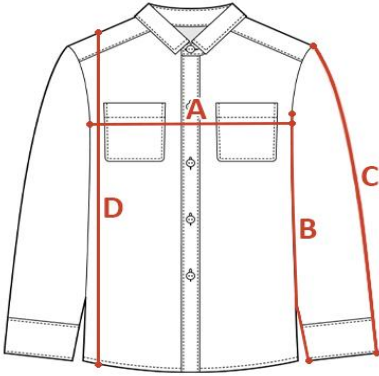

INDYWIDUALNA TABELA ROZMIAROWA PRODUKTU

Ten produkt został zmierzony przez naszych specjalistów. Wszystkie wymiary podane są w centymetrach. Tolerancja błędów to +/- 1 cm.

Jak dokonać pomiaru?

- A - Szerokość pod pachami
- B - Długość rękawa od pachy
- C - Długość rękawa od ramienia
- D - Długość całkowita

Rozmiar	A - Szerokość pod pachami	B - Długość rękawa od pachy	C - Długość rękawa od ramienia	D - Długość całkowita
XS	51	48	58	63
S	54	48	58	65
M	58	48	59	67
L	61	48	60	69
XL	67	49	61	71
XXL				
3XL				