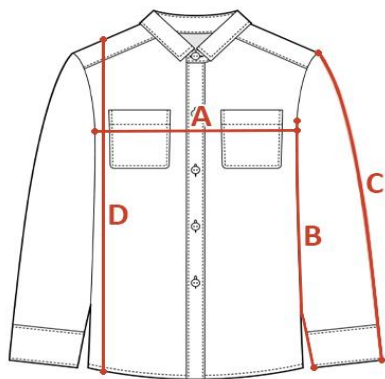

INDYWIDUALNA TABELA ROZMIAROWA PRODUKTU

Ten produkt został zmierzony przez naszych specjalistów. Wszystkie wymiary podane są w centymetrach. Tolerancja błędu to +/- 1 cm.

Jak dokonać pomiaru?

- A - Szerokość pod pachami
- B - Długość rękawa od pachy
- C - Długość rękawa od ramienia
- D - Długość całkowita

Rozmiar	A - Szerokość pod pachami	B - Długość rękawa od pachy	C - Długość rękawa od ramienia	D - Długość całkowita
XS	51	48	58	63
S	54	48	58	65
M	58	48	59	67
L	61	48	60	69
XL	67	49	61	71
XXL				
3XL				