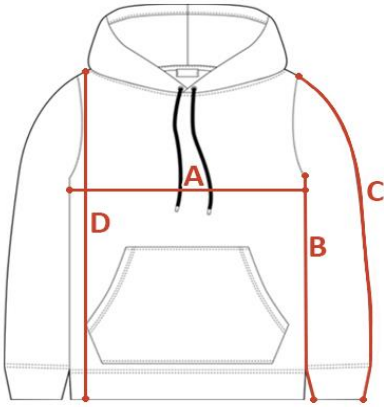

INDYWIDUALNA TABELA ROZMIAROWA PRODUKTU

Ten produkt został zmierzony przez naszych specjalistów. Wszystkie wymiary podane są w centymetrach. Tolerancja błędów to +/- 1 cm.

Jak dokonać pomiaru?

- A - Szerokość pod pachami
- B - Długość rękawa od pachy
- C - Długość rękawa od ramienia
- D - Długość całkowita

| Rozmiar | A - Szerokość pod pachami | B - Długość rękawa od pachy | C - Długość rękawa od ramienia | D - Długość całkowita |
|---------|---------------------------|-----------------------------|--------------------------------|-----------------------|
| XS | | | | |
| S | 56 | 55 | 66 | 68 |
| M | 60 | 55 | 66 | 69 |
| L | 64 | 55 | 66 | 70 |
| XL | 68 | 56 | 67 | 71 |
| XXL | 72 | 57 | 68 | 72 |
| 3XL | | | | |