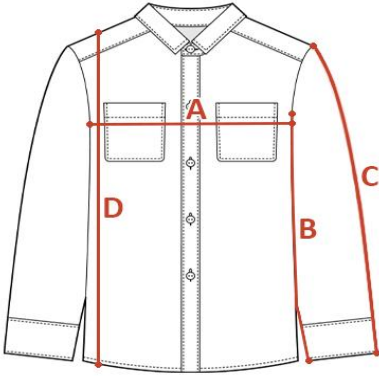

INDYWIDUALNA TABELA ROZMIAROWA PRODUKTU

Ten produkt został zmierzony przez naszych specjalistów. Wszystkie wymiary podane są w centymetrach. Tolerancja błędów to +/- 1 cm.

Jak dokonać pomiaru?

- A - Szerokość pod pachami
- B - Długość rękawa od pachy
- C - Długość rękawa od ramienia
- D - Długość całkowita

Rozmiar	A - Szerokość pod pachami	B - Długość rękawa od pachy	C - Długość rękawa od ramienia	D - Długość całkowita
XS				
S	54	54	65	77
M	59	55	66	78
L	64	56	68	79
XL	69	56	68	80
XXL	74	57	69	82
3XL				