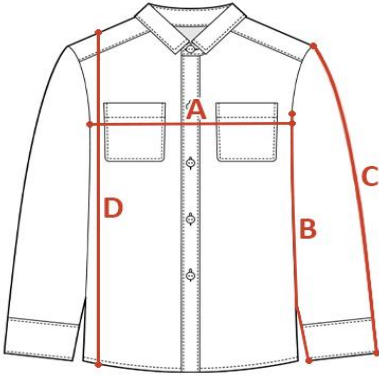

## INDYWIDUALNA TABELA ROZMIAROWA PRODUKTU

Ten produkt został zmierzony przez naszych specjalistów. Wszystkie wymiary podane są w centymetrach. Tolerancja błędów to +/- 1 cm.

### Jak dokonać pomiaru?

- A - Szerokość pod pachami
- B - Długość rękawa od pachy
- C - Długość rękawa od ramienia
- D - Długość całkowita

Rozmiar	A - Szerokość pod pachami	B - Długość rękawa od pachy	C - Długość rękawa od ramienia	D - Długość całkowita
XS				
S	54	54	65	77
M	59	55	66	78
L	64	56	68	79
XL	69	56	68	80
XXL	74	57	69	82
3XL				