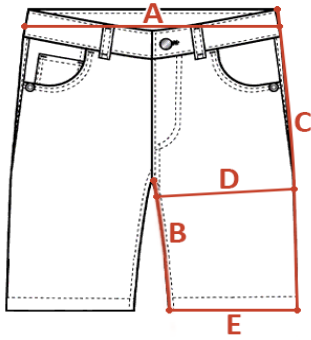

INDYWIDUALNA TABELA ROZMIAROWA PRODUKTU

Ten produkt został zmierzony przez naszych specjalistów. Wszystkie wymiary podane są w centymetrach. Tolerancja błędów to +/- 1 cm.

Jak dokonać pomiaru?

- A - Szerokość w pasie
- B - Długość nogawki od kroku
- C - Długość nogawki od pasa
- D - Szerokość nogawki w udzie
- E - Szerokość nogawki na dole

Rozmiar	A - Szerokość w pasie	B - Długość nogawki od kroku	C - Długość nogawki od pasa	D - Szerokość nogawki w udzie	E - Szerokość nogawki na dole
W28	36	27	55	31	28
W30	38	27	56	32	28
W31	39	27	56	32	28
W32	42	27	57	32	28
W33	43	27	58	33	28
W34	44	27	56	33	28
W36	46	27	57	34	29
W38	48	27	58	36	30
W40	50	28	59	36	32
W42	55	29	61	39	34