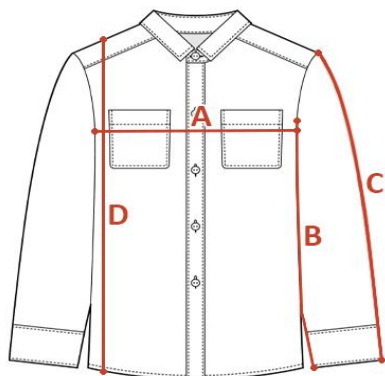

## INDYWIDUALNA TABELA ROZMIAROWA PRODUKTU

Ten produkt został zmierzony przez naszych specjalistów. Wszystkie wymiary podane są w centymetrach. Tolerancja błędów to +/- 1 cm.

### Jak dokonać pomiaru?

- A - Szerokość pod pachami
- B - Długość rękawa od pachy
- C - Długość rękawa od ramienia
- D - Długość całkowita

Rozmiar	A - Szerokość pod pachami	B - Długość rękawa od pachy	C - Długość rękawa od ramienia	D - Długość całkowita
XS				
S	52	52	65	77
M	57	53	67	79
L	62	54	68	81
XL	67	54	68	82
XXL	72	55	69	84
3XL				