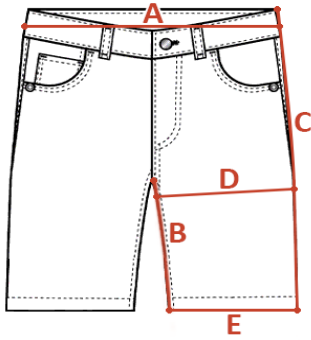

INDYWIDUALNA TABELA ROZMIAROWA PRODUKTU

Ten produkt został zmierzony przez naszych specjalistów. Wszystkie wymiary podane są w centymetrach. Tolerancja błędów to +/- 1 cm.

Jak dokonać pomiaru?

- A - Szerokość w pasie
- B - Długość nogawki od kroku
- C - Długość nogawki od pasa
- D - Szerokość nogawki w udzie
- E - Szerokość nogawki na dole

Rozmiar	A - Szerokość w pasie	B - Długość nogawki od kroku	C - Długość nogawki od pasa	D - Szerokość nogawki w udzie	E - Szerokość nogawki na dole
W28	37	27	52	29	26
W30	39	28	52	30	26
W31	40	28	52	30	27
W32	42	28	53	31	27
W33	43	28	53	32	28
W34	44	28	54	32	28
W36	46	28	54	33	29
W38	49	28	56	34	30
W40	51	28	56	35	31
W42	54	28	56	37	33