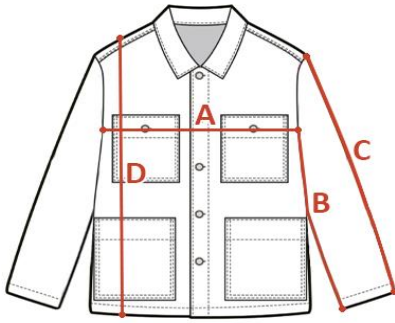

INDYWIDUALNA TABELA ROZMIAROWA PRODUKTU

Ten produkt został zmierzony przez naszych specjalistów. Wszystkie wymiary podane są w centymetrach. Tolerancja błędów to +/- 1 cm.

Jak dokonać pomiaru?

- A - Szerokość pod pachami
- B - Długość rękawa od pachy
- C - Długość rękawa od ramienia
- D - Długość całkowita

Rozmiar	A - Szerokość pod pachami	B - Długość rękawa od pachy	C - Długość rękawa od ramienia	D - Długość całkowita
XS	48	50	62	58
S	52	50	62	59
M	54	50	63	61
L	57	50	63	63
XL	62	50	64	64
XXL				
3XL				