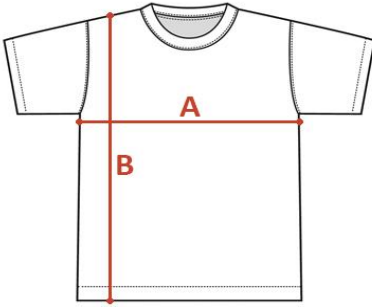

INDYWIDUALNA TABELA ROZMIAROWA PRODUKTU

Ten produkt został zmierzony przez naszych specjalistów. Wszystkie wymiary podane są w centymetrach. Tolerancja błędów to +/- 1 cm.

Jak dokonać pomiaru?

A - Szerokość pod pachami

B - Długość całkowita

Rozmiar	A - Szerokość pod pachami	B - Długość całkowita
XS	47	68
S	52	71
M	56	73
L	63	75
XL	67	78
XXL	72	79
3XL		