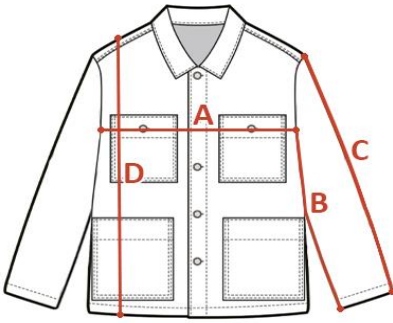

INDYWIDUALNA TABELA ROZMIAROWA PRODUKTU

Ten produkt został zmierzony przez naszych specjalistów. Wszystkie wymiary podane są w centymetrach. Tolerancja błędów to +/- 1 cm.

Jak dokonać pomiaru?

- A - Szerokość pod pachami
- B - Długość rękawa od pachy
- C - Długość rękawa od ramienia
- D - Długość całkowita

Rozmiar	A - Szerokość pod pachami	B - Długość rękawa od pachy	C - Długość rękawa od ramienia	D - Długość całkowita
XS				
S	54	50	64	73
M	59	50	64	75
L	63	51	65	77
XL	67	52	66	79
XXL	71	52	66	81
3XL				