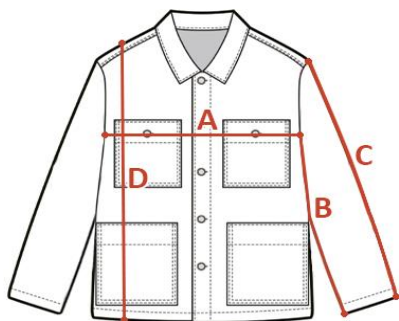

INDYWIDUALNA TABELA ROZMIAROWA PRODUKTU

Ten produkt został zmierzony przez naszych specjalistów. Wszystkie wymiary podane są w centymetrach. Tolerancja błędów to +/- 1 cm.

Jak dokonać pomiaru?

- A - Szerokość pod pachami
- B - Długość rękawa od pachy
- C - Długość rękawa od ramienia
- D - Długość całkowita

Rozmiar	A - Szerokość pod pachami	B - Długość rękawa od pachy	C - Długość rękawa od ramienia	D - Długość całkowita
XS				
S	57	52	64	67
M	61	53	66	69
L	66	53	66	71
XL	70	53	67	74
XXL	75	53	67	77
3XL				