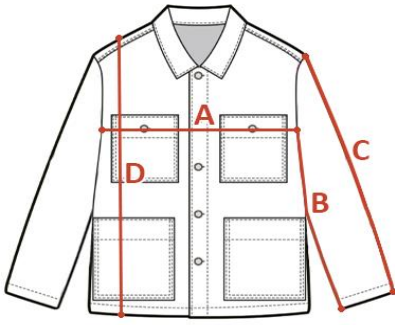

## INDYWIDUALNA TABELA ROZMIAROWA PRODUKTU

Ten produkt został zmierzony przez naszych specjalistów. Wszystkie wymiary podane są w centymetrach. Tolerancja błędów to +/- 1 cm.

### Jak dokonać pomiaru?

- A - Szerokość pod pachami
- B - Długość rękawa od pachy
- C - Długość rękawa od ramienia
- D - Długość całkowita

Rozmiar	A - Szerokość pod pachami	B - Długość rękawa od pachy	C - Długość rękawa od ramienia	D - Długość całkowita
XS				
S	54	53	66	77
M	59	53	66	78
L	64	54	66	79
XL	69	54	66	80
XXL	75	54	67	81
3XL				