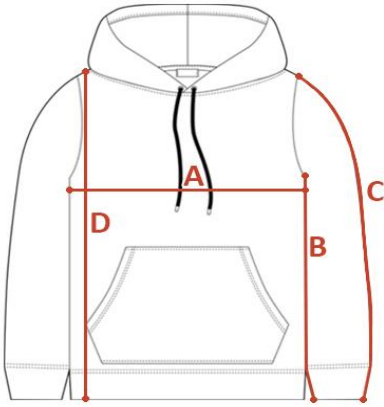

INDYWIDUALNA TABELA ROZMIAROWA PRODUKTU

Ten produkt został zmierzony przez naszych specjalistów. Wszystkie wymiary podane są w centymetrach. Tolerancja błędów to +/- 1 cm.

Jak dokonać pomiaru?

- A - Szerokość pod pachami
- B - Długość rękawa od pachy
- C - Długość rękawa od ramienia
- D - Długość całkowita

Rozmiar	A - Szerokość pod pachami	B - Długość rękawa od pachy	C - Długość rękawa od ramienia	D - Długość całkowita
XS				
S	54	52	67	67
M	59	52	67	69
L	64	52	67	71
XL	70	52	67	73
XXL	74	52	67	75
3XL				