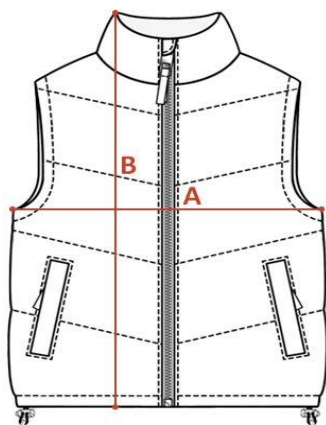

INDYWIDUALNA TABELA ROZMIAROWA PRODUKTU

Ten produkt został zmierzony przez naszych specjalistów. Wszystkie wymiary podane są w centymetrach. Tolerancja błędu to +/- 1 cm.

Jak dokonać pomiaru?

A - Szerokość pod pachami

B - Długość całkowita

Rozmiar	A - Szerokość pod pachami	B - Długość całkowita z tyłu
XS		
S	55	72
M	60	75
L	65	75
XL	70	77
XXL	75	77
3XL		