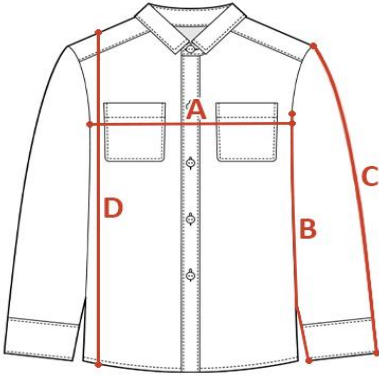

INDYWIDUALNA TABELA ROZMIAROWA PRODUKTU

Ten produkt został zmierzony przez naszych specjalistów. Wszystkie wymiary podane są w centymetrach. Tolerancja błędów to +/- 1 cm.

Jak dokonać pomiaru?

- A - Szerokość pod pachami
- B - Długość rękawa od pachy
- C - Długość rękawa od ramienia
- D - Długość całkowita

Rozmiar	A - Szerokość pod pachami	B - Długość rękawa od pachy	C - Długość rękawa od ramienia	D - Długość całkowita
XS				
S	53	49	62	75
M	58	51	64	78
L	64	51	65	79
XL	69	51	66	80
XXL	74	52	67	83
3XL				